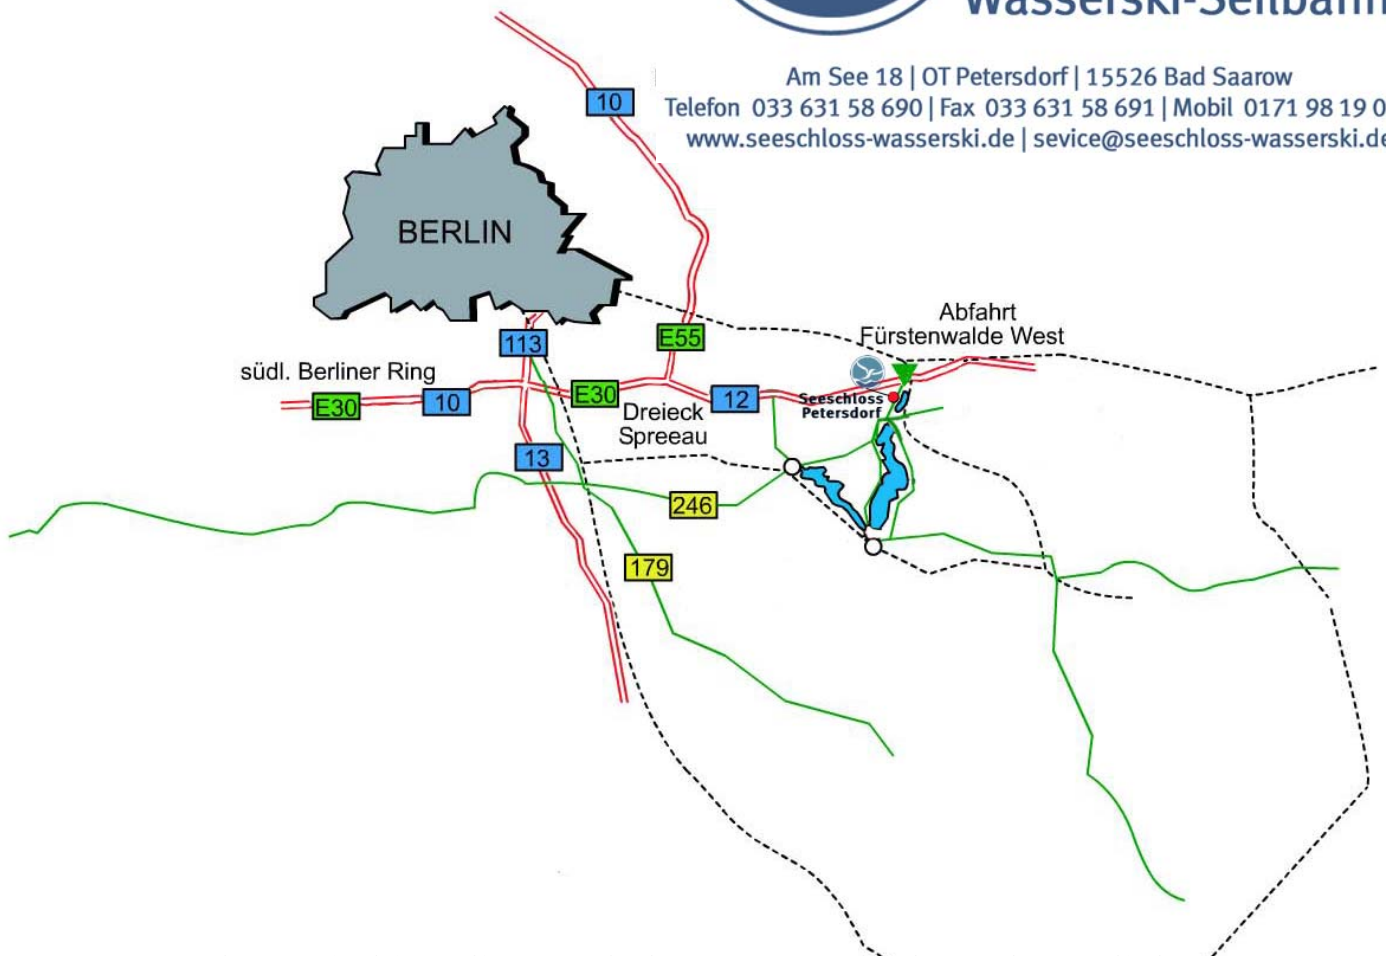

Seeschloss Petersdorf

Restaurant · Café
Wasserski-Seilbahn

Am See 18 | OT Petersdorf | 15526 Bad Saarow
Telefon 033 631 58 690 | Fax 033 631 58 691 | Mobil 0171 98 19 071
www.seeschloss-wasserski.de | service@seeschloss-wasserski.de

- Fahren Sie bitte die Autobahn A10 - südlicher oder östlicher Berliner Ring bis Autobahndreieck Spreeau (südöstlich von Berlin),
- ab Dreieck Spreeau - auf die Autobahn A12 in Richtung Frankfurt (Oder) bis Abfahrt Fürsenwalde WEST
- von der Abfahrt Fürstenwalde West kommend nach links abbiegen in Richtung Bad Saarow,
- vom Ortseingang Petersdorf (Ortsteil von Bad Saarow), nach ca. 600 m folgt links die Einfahrt zu uns.